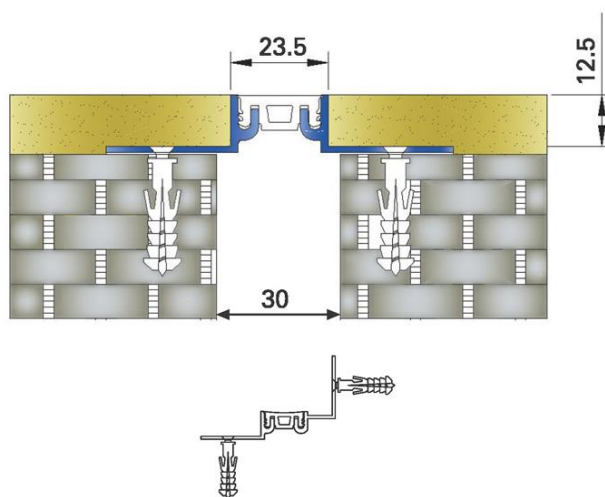

### Характеристики

встраиваемый профиль для деформационных швов на стенах шириной 30мм

<b>Ширина видимой части:</b>	23.5 мм
<b>Высота профиля (глубина установки):</b>	12,5 мм
<b>Компенсация деформаций:</b>	+/-3мм
<b>Длина профиля:</b>	3 м
<b>Компенсационный материал</b>	Специальная резина черного цвета
Совместим с AR120-030 для пола	